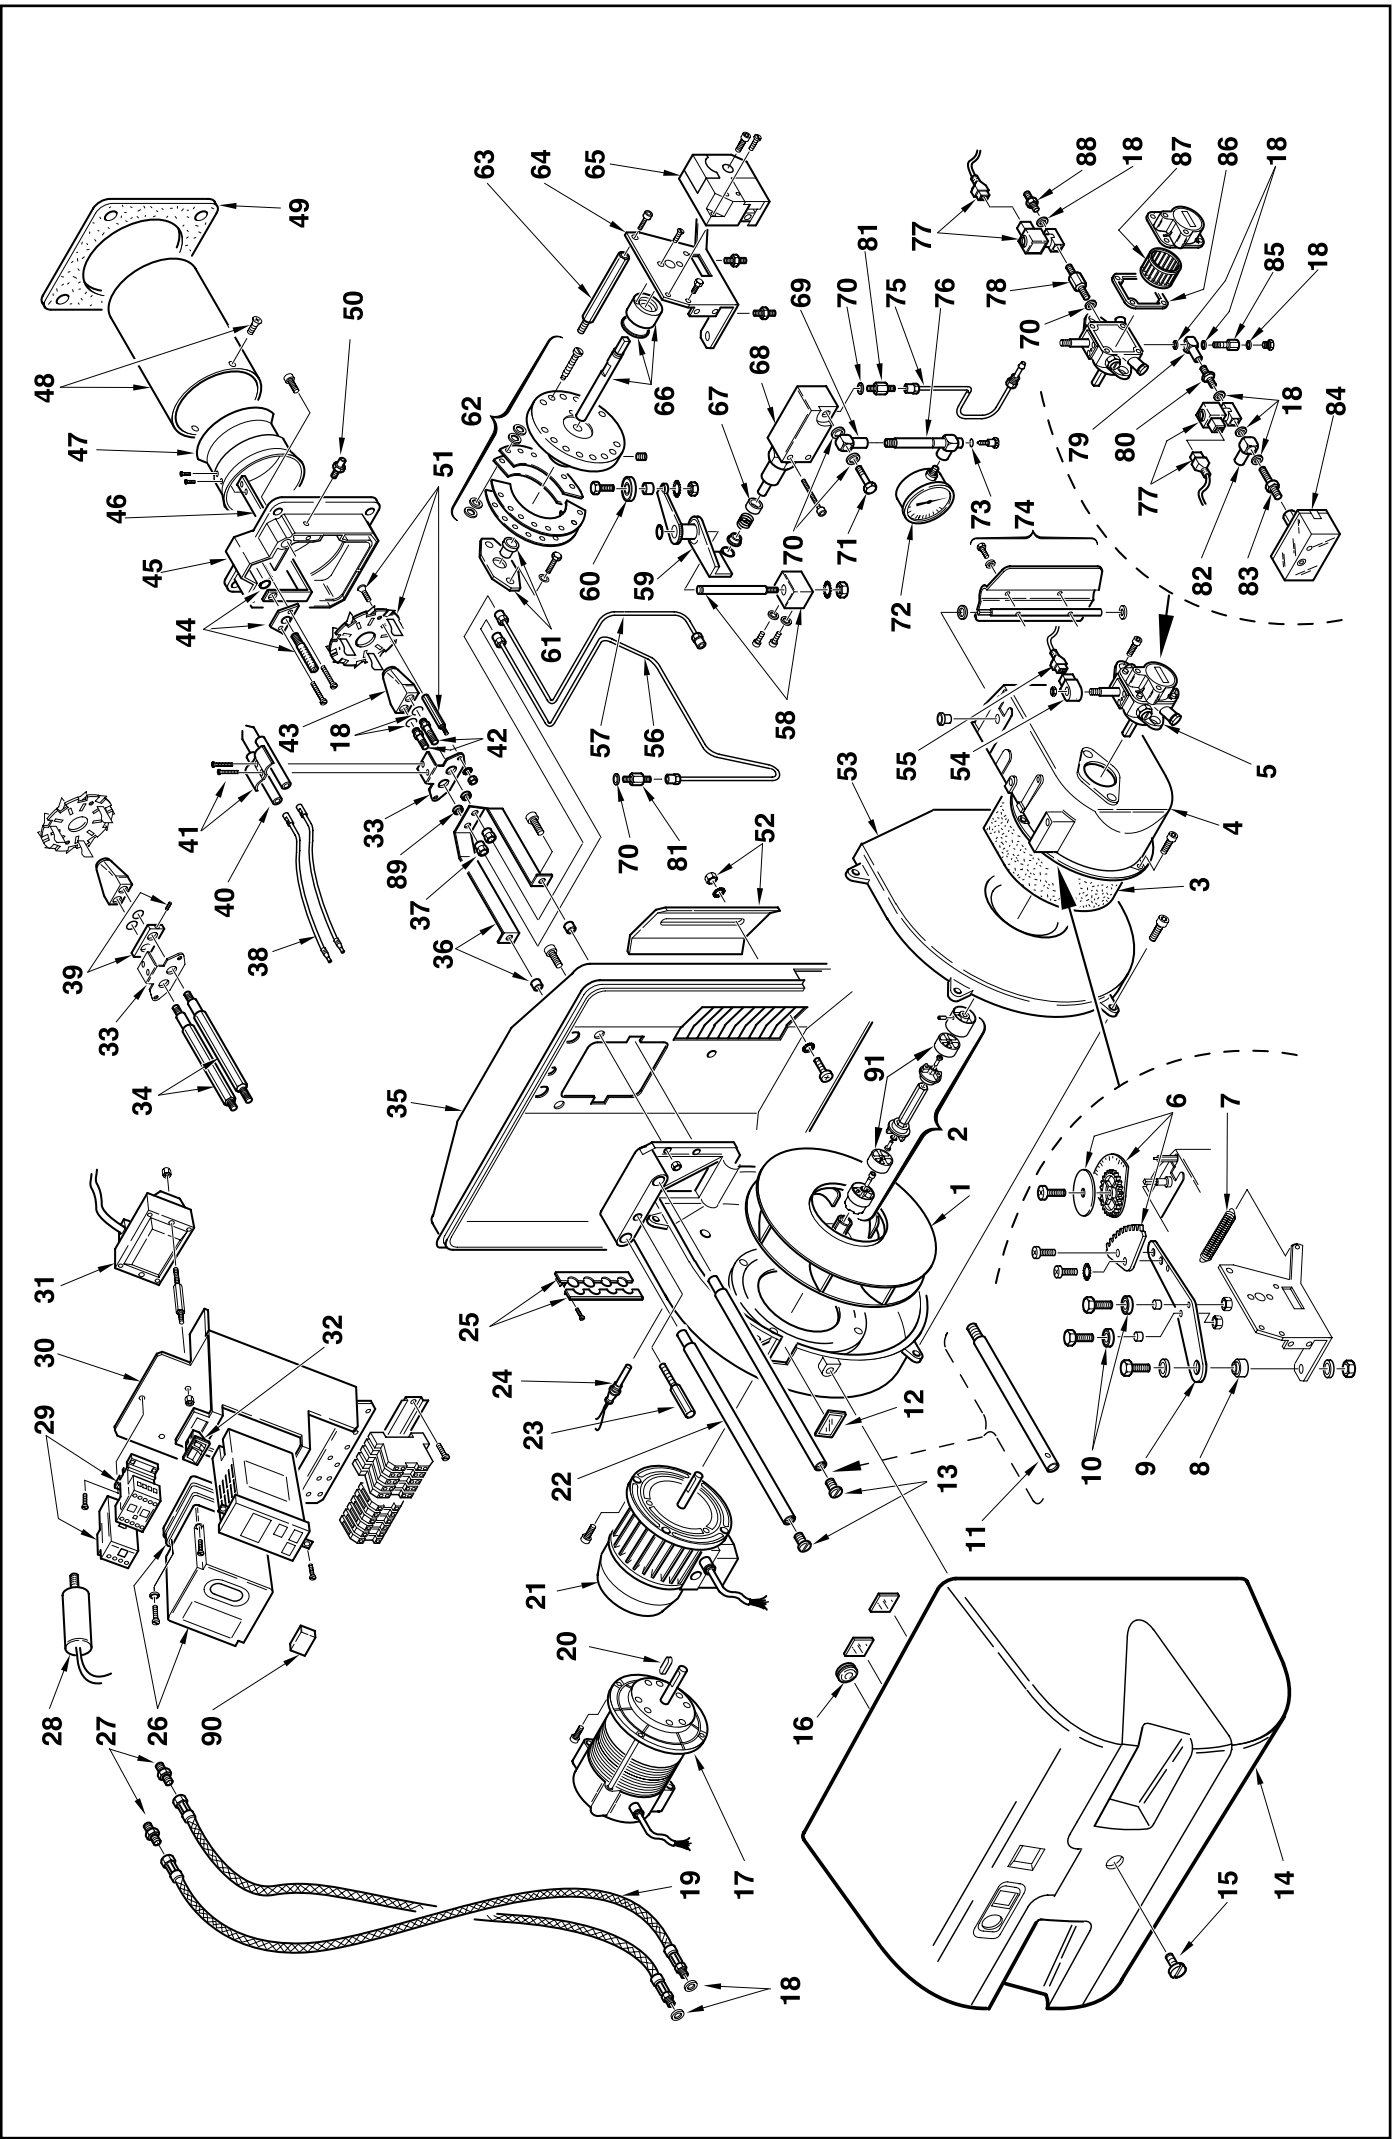

№	Арт.	663 М		664 М		665 М		Наименование	№ горелки
		3471000	3471001*	3471400	3471401*	3471600	3471601*		
1	3003760	•	•					Крыльчатка вентилятора	
1	3003761			•	•			Крыльчатка вентилятора	
1	3003762					•	•	Крыльчатка вентилятора	
2	3003953	•	•	•	•	•	•	Муфта	
3	3003820	•	•	•	•	•	•	Сальник	
4	3012090	•	•	•	•	•	•	Воздухозаборник	
5	3003835	•	•					Насос	
5	3003998			•	•	•	•	Насос	
6	3012063	•	•	•	•	•	•	Шкала	
7	3003879	•	•	•	•	•	•	Пружина	
8	3003843	•	•	•	•	•	•	Болт с внутренней проточкой	
9	3012064	•	•	•	•	•	•	Рычаг	
10	3003841	•	•	•	•	•	•	Подшипник	
11	3003764		•	•	•			Удлинитель	
12	3003763	•	•	•	•	•	•	Смотровое окошко	
13	3003776	•	•	•	•	•	•	Винт	
14	3003765	•	•	•	•	•	•	Облицовка	
15	3003766	•	•	•	•	•	•	Винт	
16	3007627	•	•	•	•	•	•	Мембрана	
17	3003768	•	•					Мотор	
18	3007079	•	•	•	•	•	•	Прокладка металлическая	
19	3003769	•	•	•	•	•	•	Гибкий патрубок	
20	3003816	•	•					Шпонка	
21	3003772			•	•			Мотор	
21	3003773					•	•	Мотор	
22	3003777	•	•	•	•	•	•	Направляющая штанга	
23	3003778	•	•	•	•	•	•	Штифт	
24	3012091	•	•	•	•	•	•	Фотодатчик	
25	3003780	•	•	•	•	•	•	Втулка	
26	3006215	•	•	•	•	•	•	Автомат горения	
27	3009068	•	•	•	•	•	•	Ниппель	
28	3005285	•	•					Конденсатор	
29	3003781			•	•			Стартер	
29	3003782					•	•	Стартер	
30	3012079	•	•	•	•	•	•	Крепежная скоба	
31	3003785	•	•	•	•	•	•	Трансформатор розжига	
32	3012080	•	•	•	•	•	•	Выключатель	
33	3012092	•	•	•	•	•	•	Крепежная скоба	
33	3012128		•	•	•			Крепежная скоба	
34	3012093		•	•	•			Удлинитель электрода розжига	
35	3012089	•	•	•	•	•	•	Фронтальная плита	
36	3012094	•	•	•	•	•	•	Крепежная скоба	
37	3012095	•	•	•	•	•	•	Гайка	
38	3003794	•		•	•			Кабель розжига	
38	3003795		•	•	•			Кабель розжига	
39	3003790		•	•	•			Кронштейн	
40	3003796	•	•	•	•	•	•	Электрод розжига	
41	3003495	•	•	•	•	•	•	Скоба	
42	3012096		•	•	•			Ниппель	
43	3012097	•	•	•	•	•	•	Шток форсунки	
44	3003797	•	•	•	•	•	•	Регулятор головки	
45	3003798	•	•	•	•			Фронтон	
45	3003838					•	•	Фронтон	
46	3012098	•						Скоба	
46	3003800		•					Скоба	
46	3012099			•	•			Скоба	
46	3003802				•			Скоба	
46	3012100					•		Скоба	
46	3003804						•	Скоба	
47	3003805	•	•	•	•			Запорное кольцо	
47	3003806					•	•	Запорное кольцо	
48	3012101	•						Пламенная труба	
48	3003808		•					Пламенная труба	